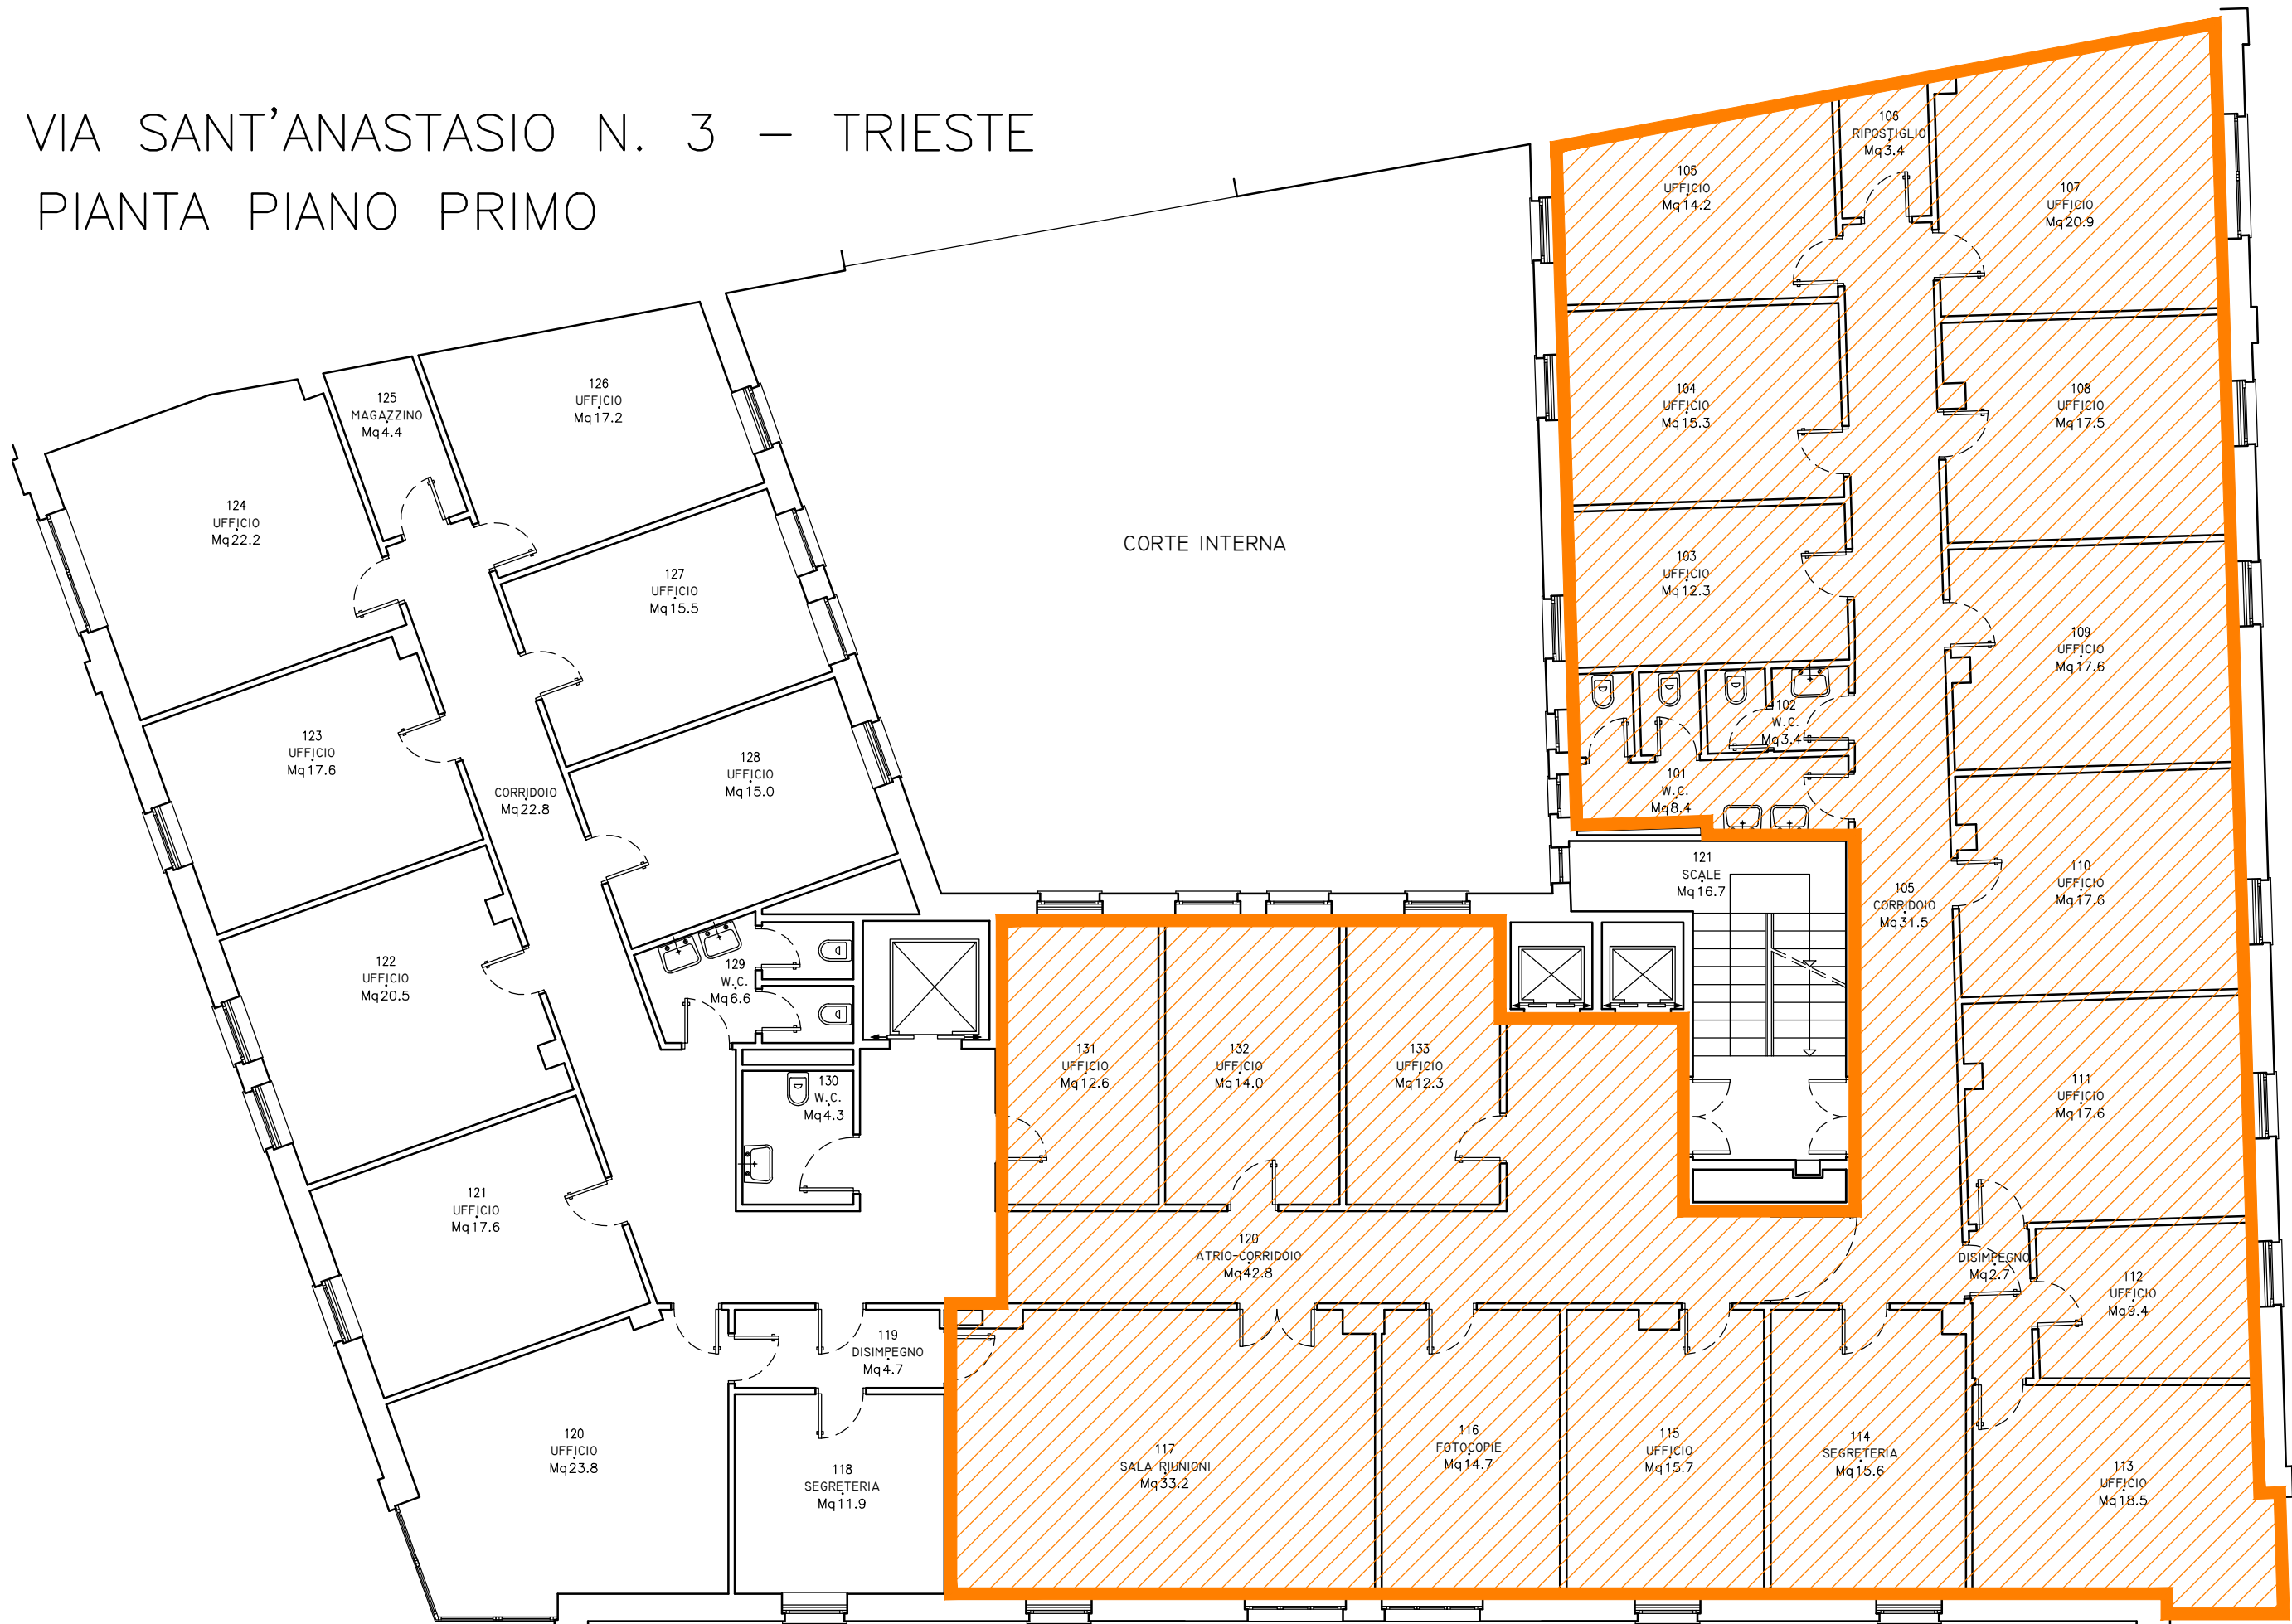

VIA SANT'ANASTASIO N. 3 – TRIESTE

PIANTA PIANO PRIMO

 STANZE OCCUPATE DALL'AGENZIA DEL LAVORO
AREA = MQ 373.23

10.08.2021

VISTO: IL PRESIDENTE